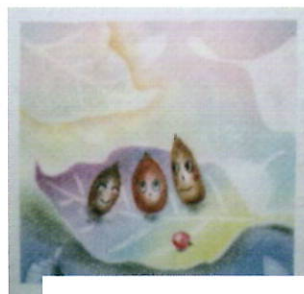

おとなのお絵描き講座

パステルアートで心もからだも健康に ♪

パステルアートは、パステルを削りパウダー状にして、15cm×15cmの画用紙に絵を描くものです。用意された型紙を使い、指やコットンでなぞるだけ。誰にでも簡単にステキな絵が描ける、心と体に優しいアートです。

きれいな色に
癒されて
リフレッシュ！
元気になります。

心のこもった
オンリーワンの
プレゼントに。

ストレス解消で
免疫力アップ!!

ほっこりと
温か味のある
空間を演出
します。

バレンタインに人気 ハートアート 15cm×15cm【実物大】

お問合せ

パステルのアトリエ Belle couleur (ベル クルール) 菅野 みき子

TEL 090-8616-0809

〒981-0134 宮城郡利府町しらかし台1-8-12

Mail:mikichanhanasumi@gmail.com

Blog:http://ameblo.jp/yokobyon/

MIKIZIANYE

Instagramもご覧ください。

おすすめアート

【作品例】

くりひろい

ナイショのおしゃべり

ハロウィン

月とススキ

寒椿

雪うさぎ

ゆきだるま

クリスマスツリー

ひな祭り

- ◆額付きで、持ち帰ってすぐに飾って頂けます。
- ◆持ち物・材料は、1人1セット貸し出します。
- ◆季節や行事、イベントに合わせた題材をご提案します。
- ◆親子講座も開催可能です。対象年齢、人数などご相談ください。
- ◆単発講座・連続講座どちらも可能です。連続講座の場合は、時期によって毎回違った題材をご用意します。

◎所要時間は1時間半～2時間です。(作品によって異なります。)