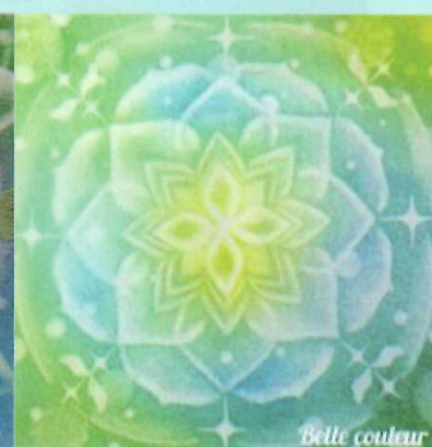

おとなの色あそび ☆作品の一例

色遊びの感覚でオンリーワンのアートを!