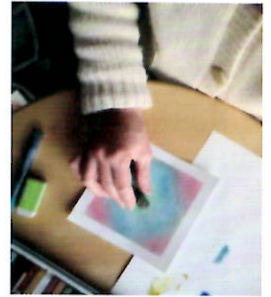

おとなのお絵描き講座

絵が苦手な人でも、素敵な絵が描ける！

パステルアートは、パステルを削りパウダー状にして、15cm×15cmの画用紙に絵を描くものです。用意された型紙を使い、指やコットンでなぞるだけ。誰にでも簡単にステキな絵が描ける、癒しのアートです。

【おすすめアート】海とイルカ(実物大)

ストレス解消で
免疫力アップ!!

きれいな色に
癒されて
リフレッシュ!

おうち時間の
新しい
楽しみ方!

プレゼントや
インテリアに!!

季節のアート ☆作品の一例

季節やイベントに合わせた題材をご提案します。

おとなの色あそび ☆作品の一例

色遊びの感覚でオンリーワンのアートを!

- ◆額付きで、持ち帰ってすぐに飾って頂けます。
- ◆持ち物・材料は、1人1セット貸し出します。消毒済みのものを使用いたします。
- ◆親子レクリエーションにもおすすめです。対象年齢、人数などご相談ください。
- ◆単発講座・連続講座どちらも可能です。連続講座の場合は、毎回違った題材をご用意します。