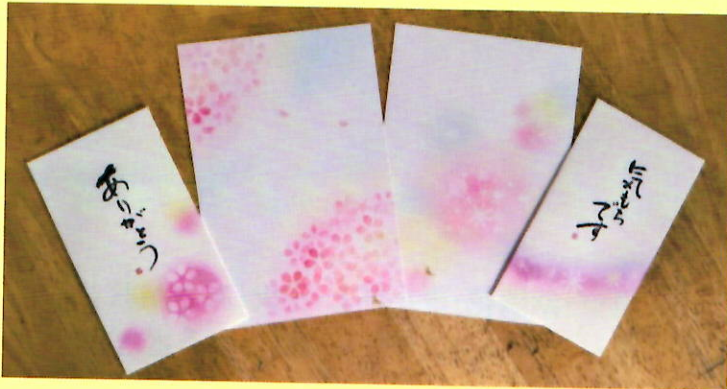

おもわず
夢中になる！

集中して
スッキリ♪

私にも描けたと
喜びの声多数！！

♪笑顔を呼ぶ

パステルアート

入門講座

贈って楽しい！もらって嬉しい！絵はがき・ポチ袋コース

いつもの贈り方を

ワンランクアップ！

オンリーワンの絵はがきや

ポチ袋で、さらに伝えたい

気持ちが伝わります。

*手描きの絵はがき・ポチ袋を作ります。(各2枚)

*所要時間 90分

*材料費 600円